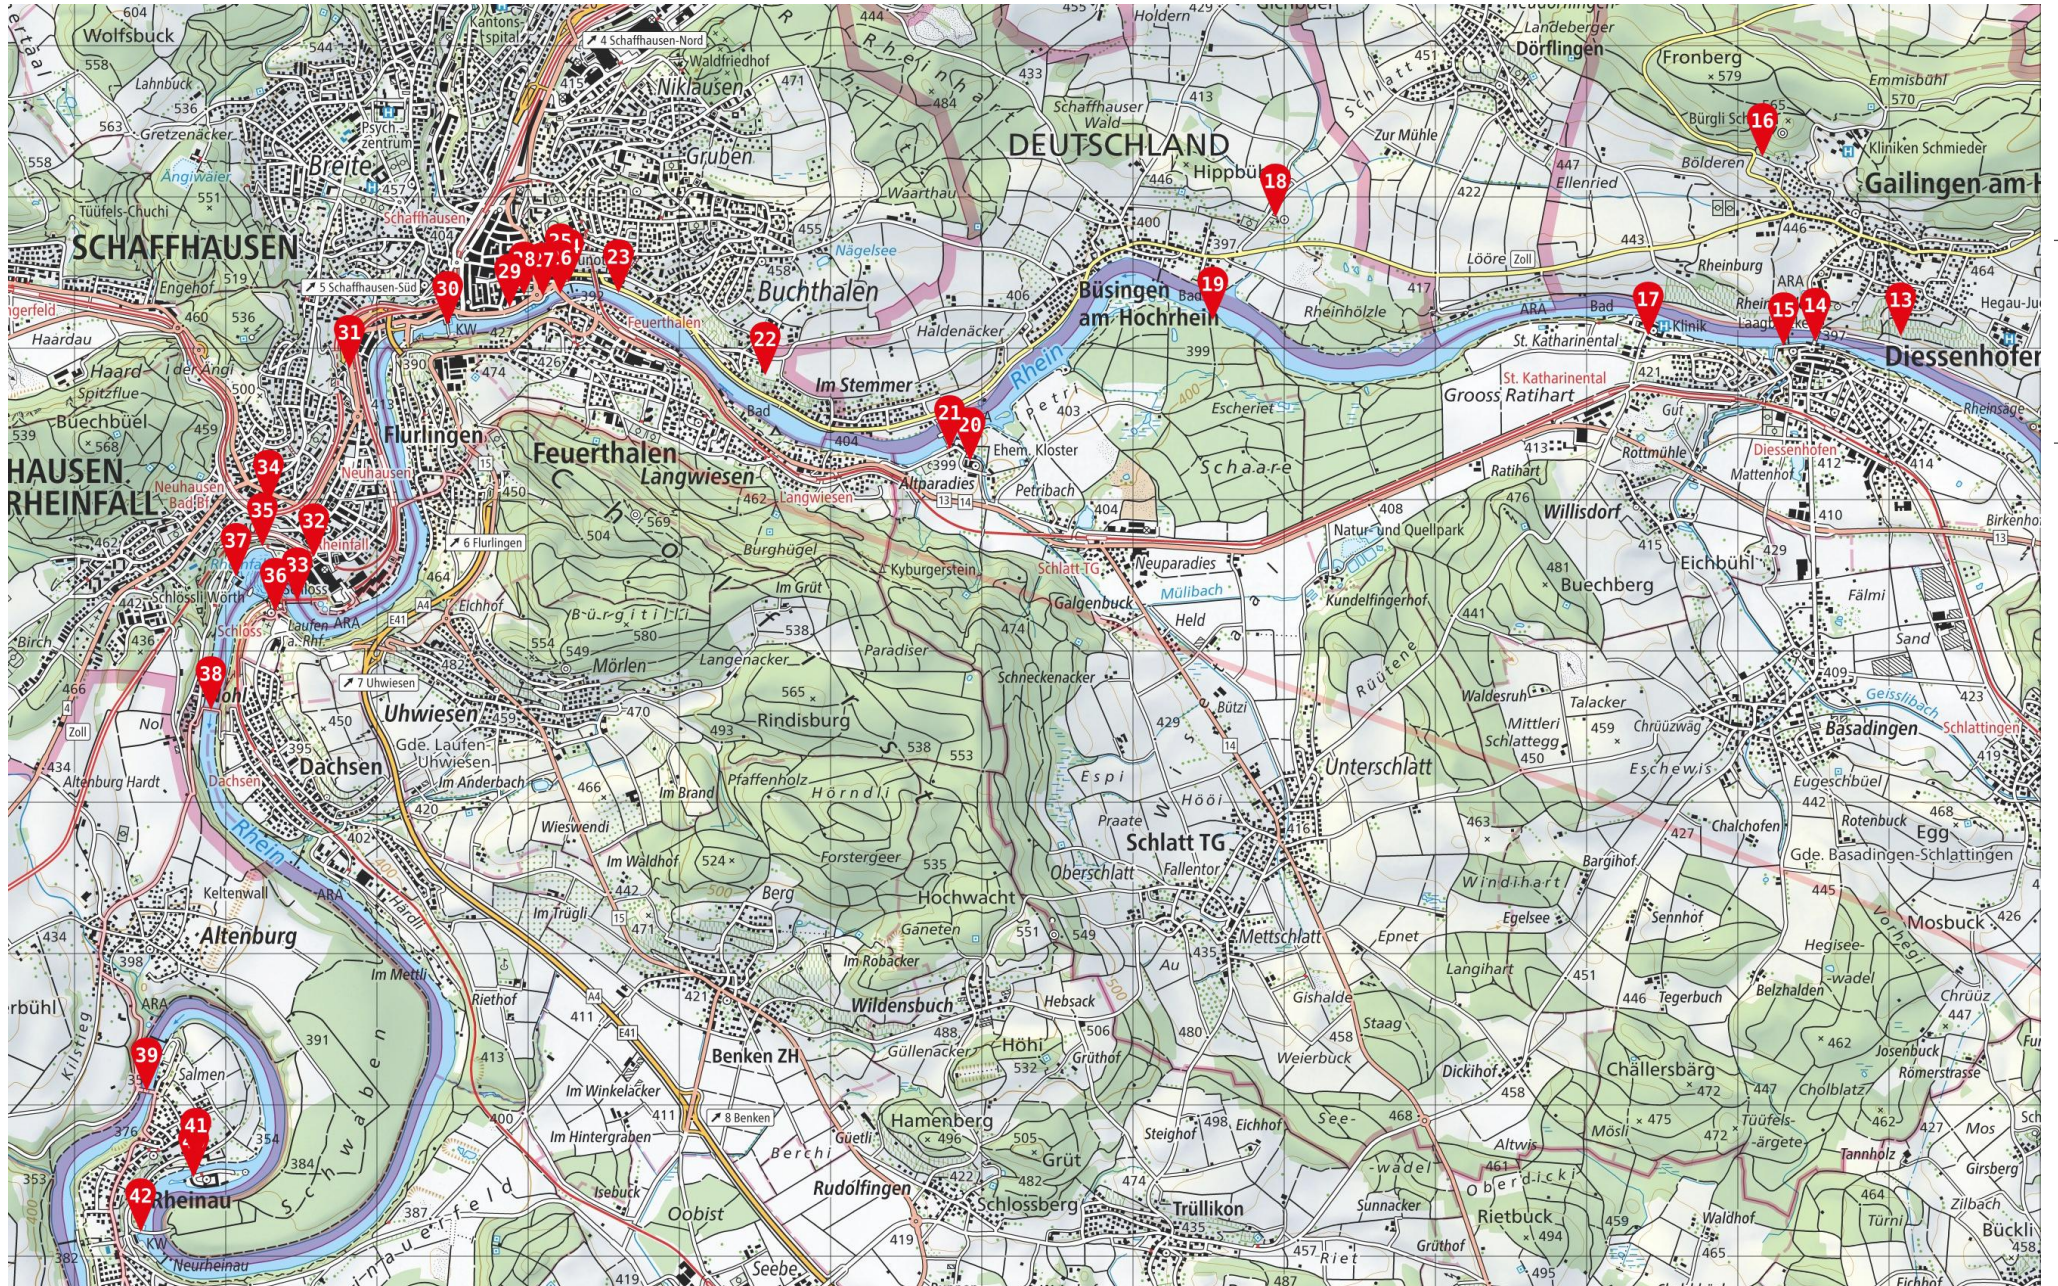

Geodaten © swisstopo
1km
Masstab 1:50'000

Partner
SchweizMobil:

 Schweizerische Eidgenossenschaft
Confédération suisse
Confederazione Svizzera
Confederaziun svizra

 Schweizer
Wanderwege

 Schweizer Alpen-Club SAC
Club Alpiste Suisse
Club Alpino Svizra
Club Alpino Svizra

Schweiz. 

Geodaten © swisstopo
1km
Masstab 1:50'000